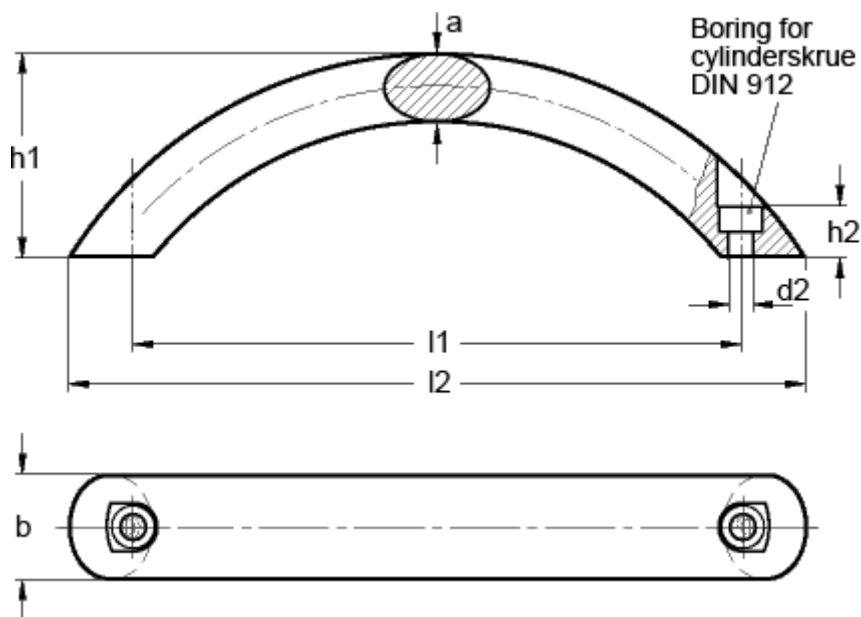

Varenummer: 20085365

Beskrivelse: E+G Bøjlegreb GN 565.4-20-192-B-BL

## Mål

a	= 13
b	= 20
d2	= 5.3
h1	= 51
h2	= 10
l1	= 192
l2 ca.	= 221
t min	= 8.5